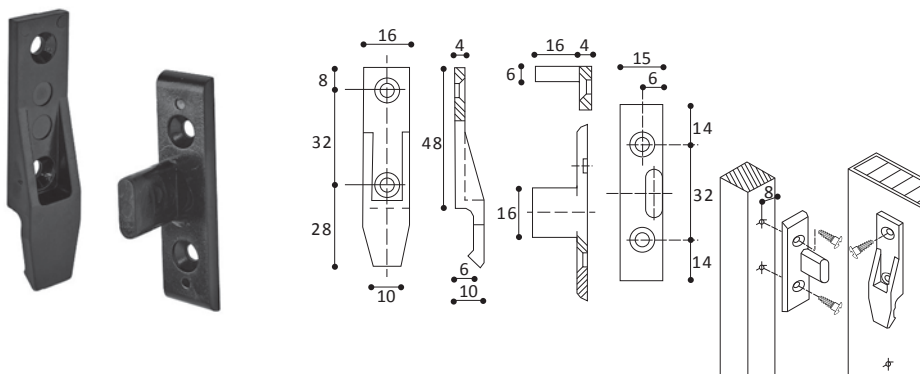

ARTICOLO 138

Giunzione per pannelli verticale

Vertical joint for panels