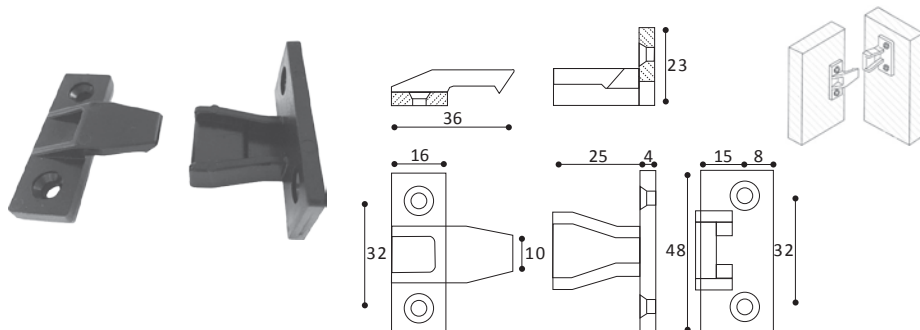

COLORI:
bianco, marrone, nero

CONFEZIONE:
500 pezzi

ARTICOLO 40

Giunzione angolare

Corner joint

COLORI:
bianco, marrone, nero,
beige

CONFEZIONE:
500 pezzi

ARTICOLO 41

Giunzione angolare con tappo

Corner joint with cover cap

COLORI:
bianco, marrone, nero,
beige, grigio

CONFEZIONE:
250 pezzi

ARTICOLO 38

Giunzione per pannelli frontale

Frontal joint for panels

COLORI:
nero

CONFEZIONE:
100 pezzi

ARTICOLO 138

Giunzione per pannelli verticale

Vertical joint for panels

COLORI:
nero

CONFEZIONE:
100 pezzi

ARTICOLO 72

Piastra per giunzione

Plate for joint

COLORI:
bianco, marrone, nero

CONFEZIONE:
250 - 1.500 pezzi