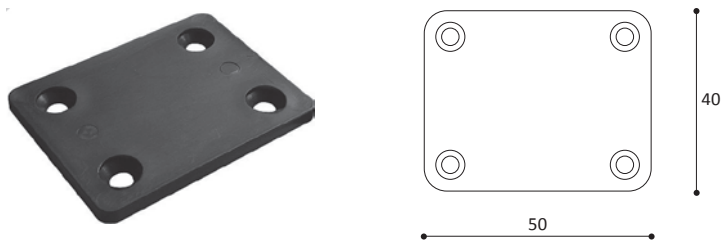

COLORI:
bianco, marrone, nero

CONFEZIONE:
500 pezzi

ARTICOLO 40

Giunzione angolare

Corner joint

COLORI:
bianco, marrone, nero,
beige

CONFEZIONE:
500 pezzi

ARTICOLO 41

Giunzione angolare con tappo

Corner joint with cover cap

COLORI:
bianco, marrone, nero,
beige, grigio

CONFEZIONE:
250 pezzi

ARTICOLO 38

Giunzione per pannelli frontale

Frontal joint for panels

COLORI:
nero

CONFEZIONE:
100 pezzi

ARTICOLO 138

Giunzione per pannelli verticale

Vertical joint for panels

COLORI:
nero

CONFEZIONE:
100 pezzi

ARTICOLO 72

Piastra per giunzione

Plate for joint

COLORI:
bianco, marrone, nero

CONFEZIONE:
250 - 1.500 pezzi