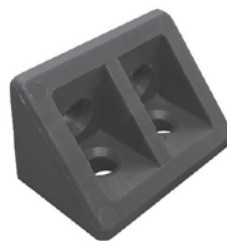

COLORI:
bianco, marrone, nero

CONFEZIONE:
500 pezzi

ARTICOLO 40

Giunzione angolare

Corner joint

COLORI:
bianco, marrone, nero,
beige

CONFEZIONE:
500 pezzi

ARTICOLO 41

Giunzione angolare con tappo

Corner joint with cover cap

COLORI:
bianco, marrone, nero,
beige, grigio

CONFEZIONE:
250 pezzi

ARTICOLO 38

Giunzione per pannelli frontale

Frontal joint for panels

COLORI:
nero

CONFEZIONE:
100 pezzi

ARTICOLO 138

Giunzione per pannelli verticale

Vertical joint for panels

COLORI:
nero

CONFEZIONE:
100 pezzi

ARTICOLO 72

Piastra per giunzione

Plate for joint

COLORI:
bianco, marrone, nero

CONFEZIONE:
250 - 1.500 pezzi