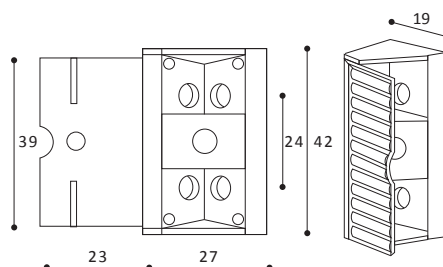

COLORI:
bianco, marrone, nero

CONFEZIONE:
500 pezzi

ARTICOLO 40

Giunzione angolare

Corner joint

COLORI:
bianco, marrone, nero,
beige

CONFEZIONE:
500 pezzi

ARTICOLO 41

Giunzione angolare con tappo

Corner joint with cover cap

COLORI:
bianco, marrone, nero,
beige, grigio

CONFEZIONE:
250 pezzi

ARTICOLO 38

Giunzione per pannelli frontale

Frontal joint for panels

COLORI:
nero